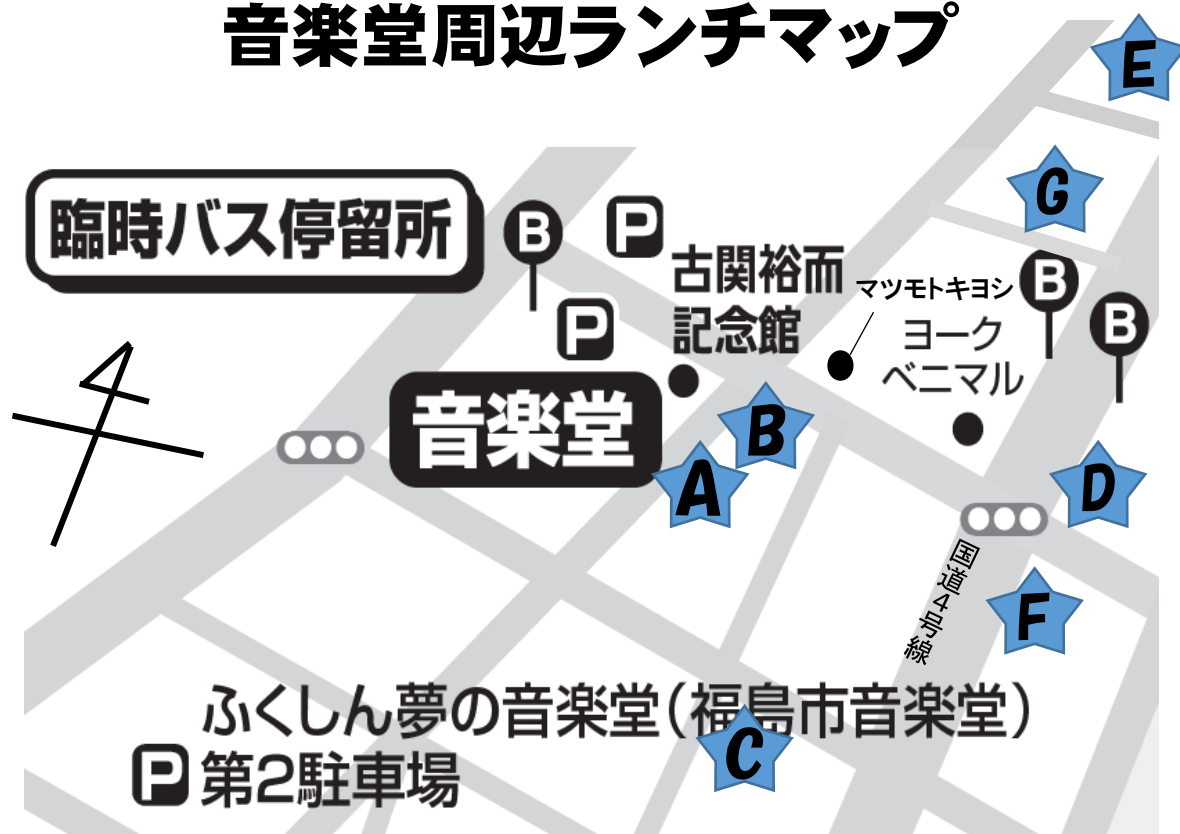

## 音楽堂周辺ランチマップ

店舗名	営業時間	音楽堂からの距離
A みどり豆 (洋食)	11:00~19:30 (LO 19:00)	徒歩 1分
B ラーメン HOME (ラーメン)	平日 11:00~15:00、17:00~20:00 土日祝 11:00~20:00 ※LO は閉店 10 分前	徒歩 1分
C 竹林亭 (うなぎ・定食)	昼 11:00~15:00 夜 17:00~21:00 土日祝 11:00~21:00 ※LO は閉店 30 分前	徒歩 2分
D マクドナルド	7:00~23:00 (ドライブスルー 7:00~23:00)	徒歩 3分
E 幸楽苑	平日 10:00~23:00 土日 9:00~23:00 ※LO は閉店 30 分前	徒歩 5分
F 吉野家	月~木 8:00~22:00 金 8:00~24:00 土 7:00~24:00 日 7:00~22:00	徒歩 3分
G かつや	10:00~22:30 (LO 22:00)	徒歩 3分

物販でパンなどを販売しています。※飲食は1階講習室又は屋外のベンチでお願いします。  
3月23日(日)はキッチンカー(ハーフピザ、焼きそば、肉巻きおにぎりなど)を設置します。  
ぜひご利用ください。