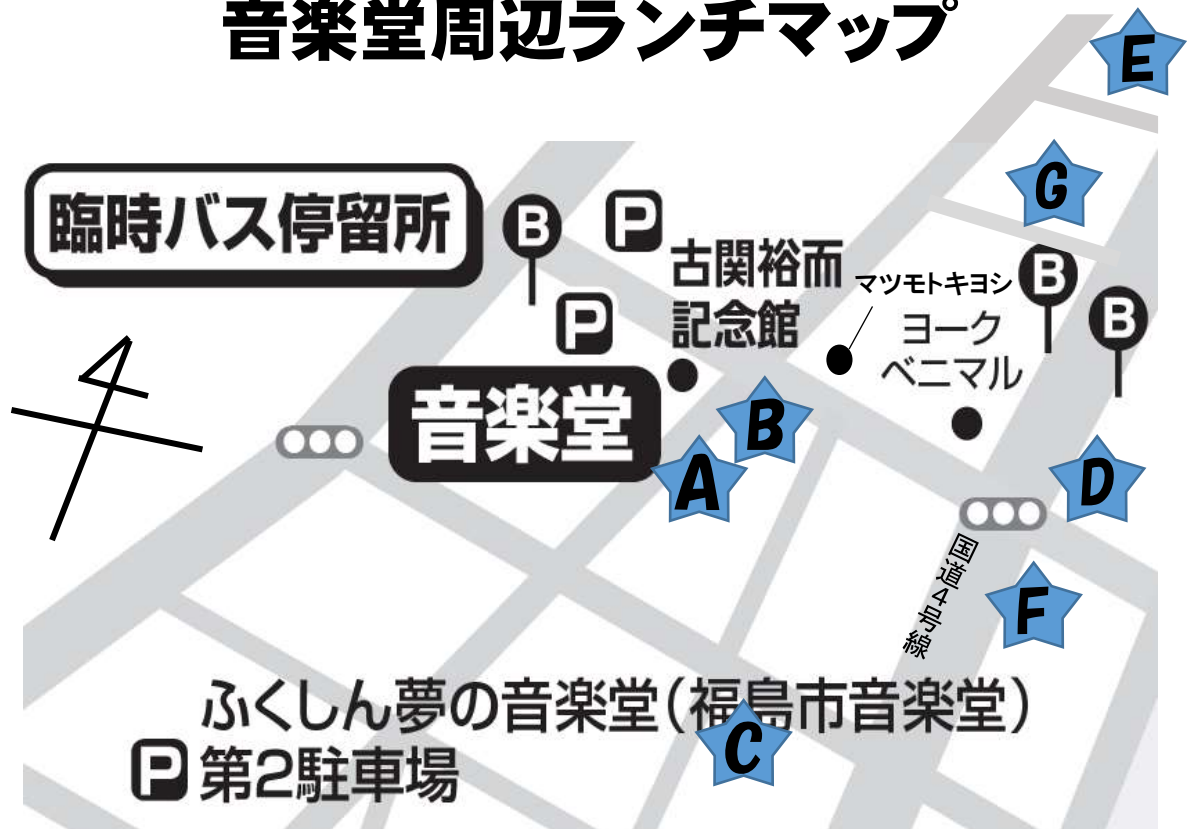

音楽堂周辺ランチマップ

店舗名	営業時間	音楽堂からの距離
A みどり豆 (洋食)	11:00~21:00 (LO 20:15)	徒歩 1分
B ラーメン HOME (ラーメン)	平日 11:00~15:00、17:00~20:30 土日祝 11:00~20:30 ※LO は閉店 10 分前	徒歩 1分
C 竹林亭 (うなぎ・定食)	昼 11:00~15:00 夜 17:00~21:00 土日祝 11:00~21:00 ※LO は閉店 30 分前	徒歩 2分
D マクドナルド	7:00~23:00 (ドライブスルー 7:00~24:00)	徒歩 3分
E 幸楽苑	平日 10:00~22:00 土日 9:00~22:00	徒歩 5分
F 吉野家	月~木 8:00~22:00 金 8:00~24:00 土日 7:00~24:00	徒歩 3分
G かつや	10:00~22:30 (LO 22:00)	徒歩 3分

物販でパンなどを販売しています。※飲食は1階講習室又は屋外のベンチでお願いします。
 3月24日(日)はキッチンカー(ヘルシー唐揚げ丼、揚げカレーパン、肉巻きおにぎりなど)を設置します。ぜひご利用ください。